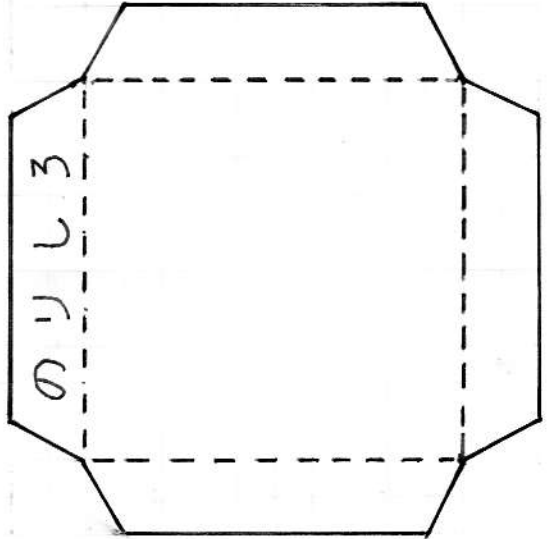

14mm	極小タイプ SS	のり
18mm	小タイプ S	のり
22mm	中タイプ M	のり
27mm	大タイプ L	のり

簡単餌箱の
図面

あとりえ リトル☆スノー 作成